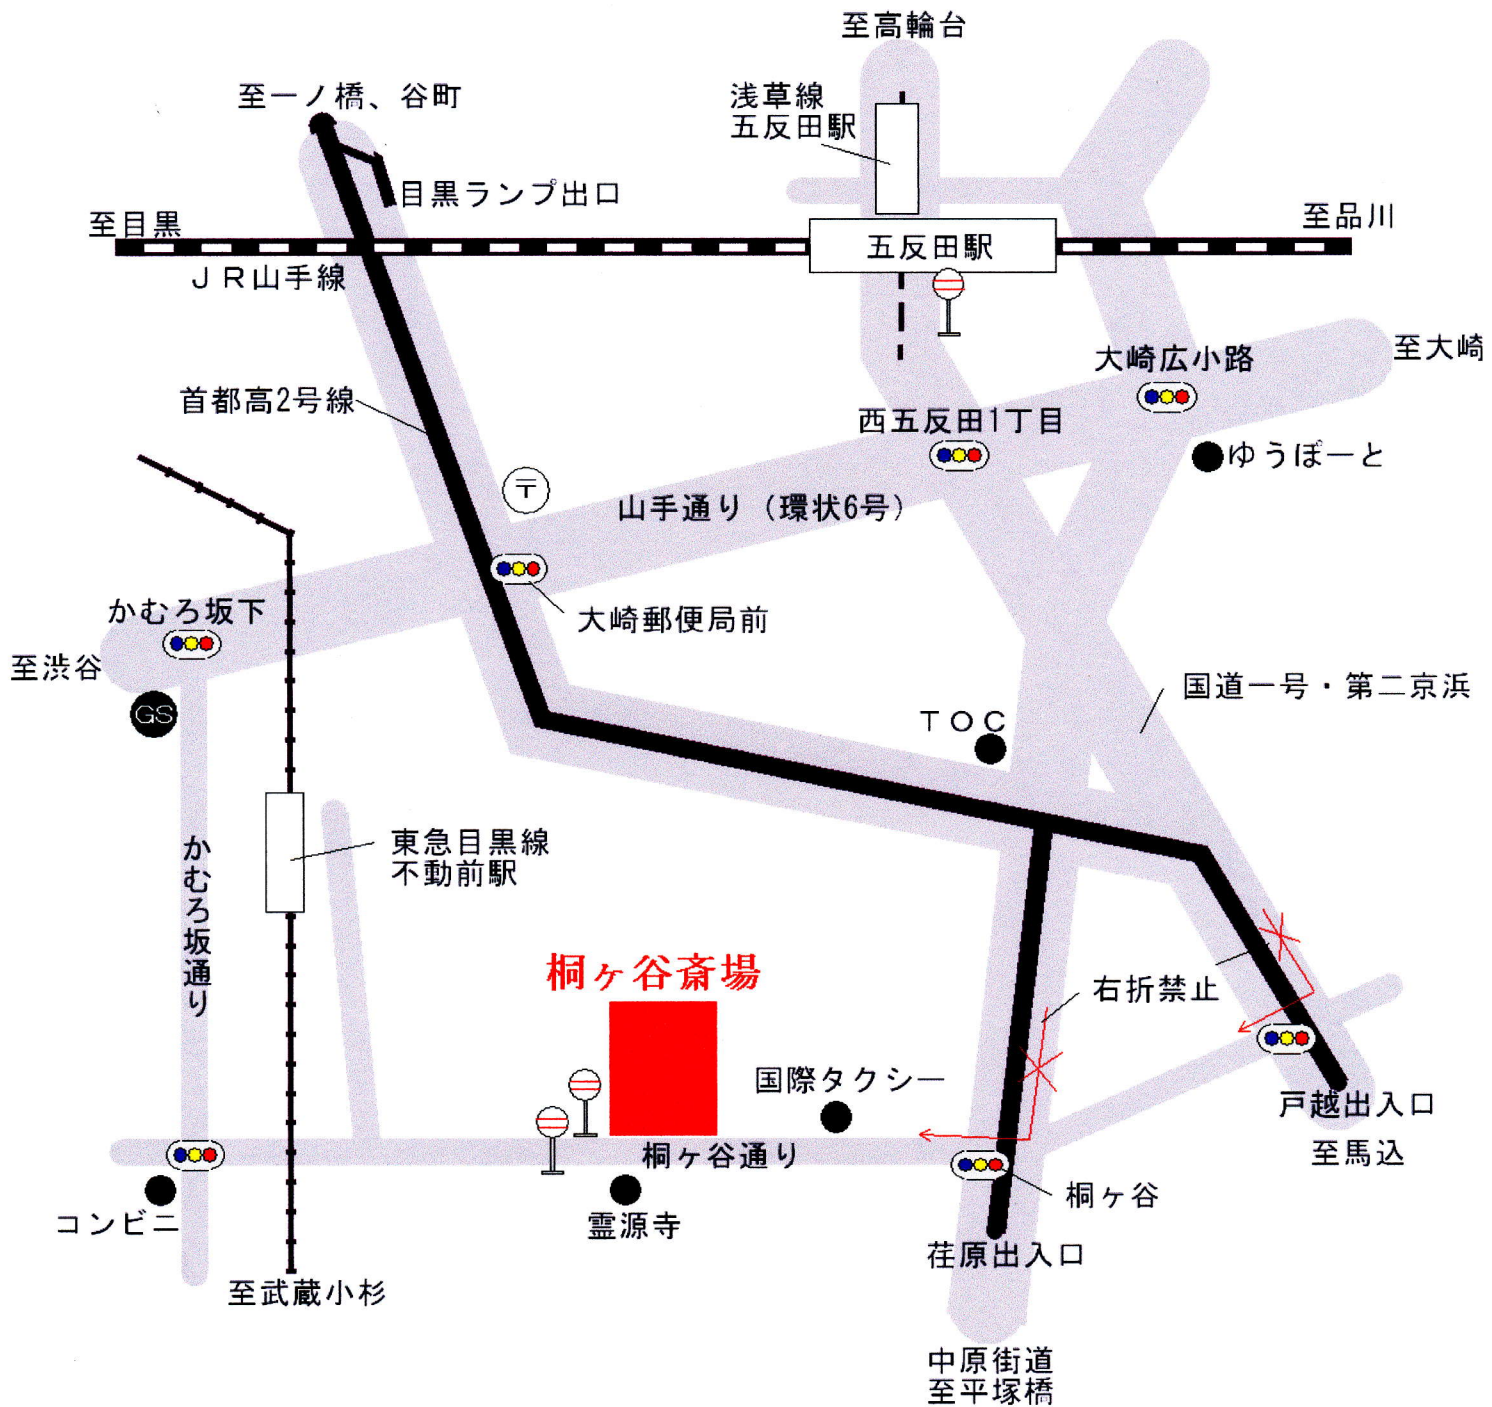

# 桐ヶ谷齋場

東京都品川区西五反田5-32-20 TEL (03) 3491-0213

J R山手線及び浅草線・・・五反田駅（西口）より

東急目黒線・・・不動前下車 徒歩7分

東急バス7番乗り場（五反田～渋谷）桐ヶ谷下車正面  
またはタクシーの場合・・・基本料金位

首都高速の場合・・・

2号目黒線目黒ランプ出口より1km先大崎郵便局前信号を右折、  
山手通りかむろ坂下信号を入り、2ツ目信号左折

渋谷大崎方面より・・・山手通りかむろ坂下信号を入り2ツ目信号左折  
品川、五反田方面より・・・山手通りを渋谷方面に進行後、2ツ目信号左折